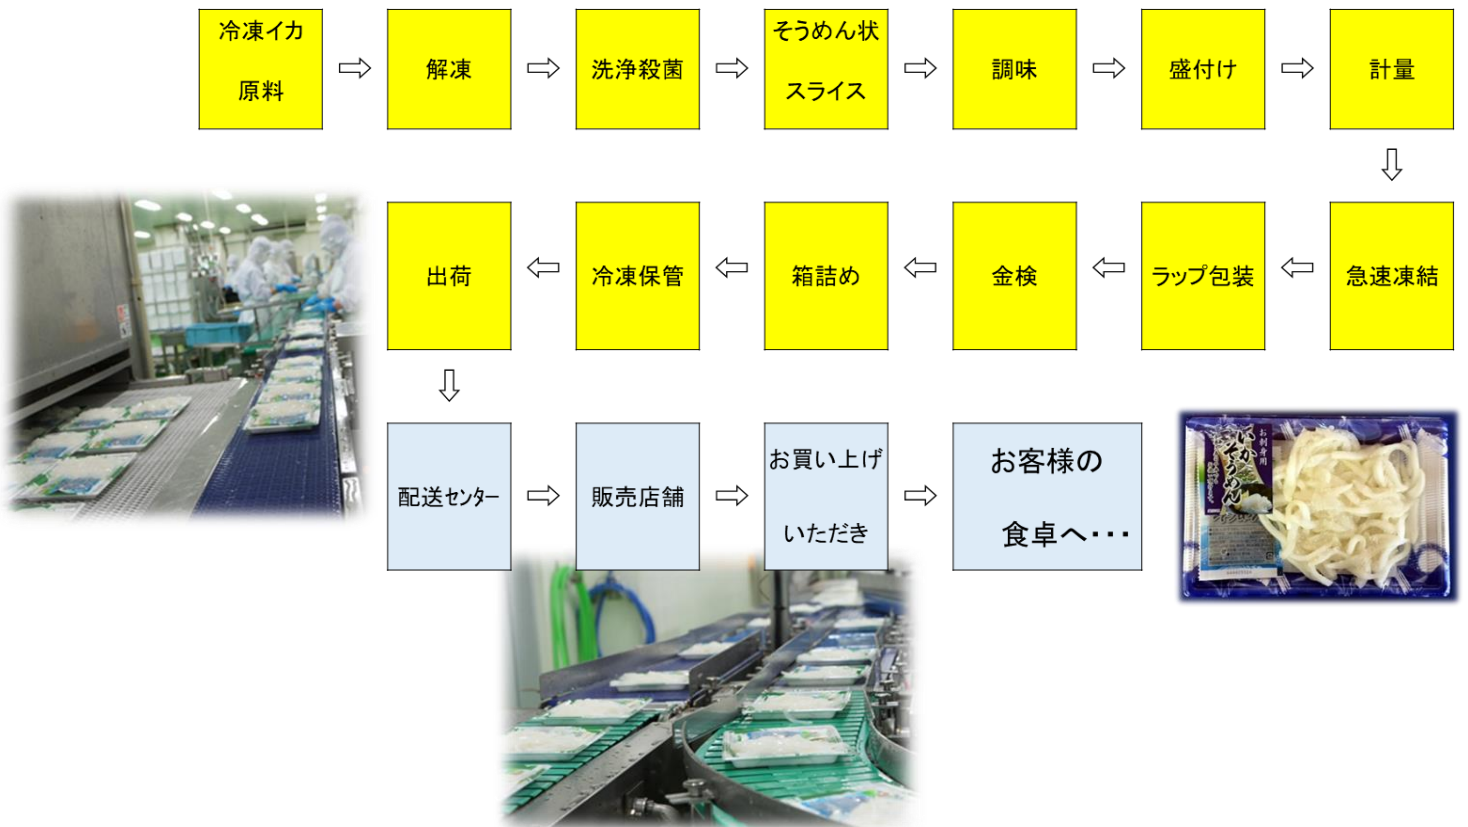

営業職募集中！

—— チャレンジ精神旺盛な方大歓迎!! ——

《主な業務内容》

- ◆既存顧客(卸売市場・大手スーパー・商社等)への営業
 - ・当工場で製造する「いかそうめん」「いかパック」などの販売
 - ・その他水産物の販売(顧客とのやり取りは、パソコン・メール・TEL・FAX が中心となります。)
- ◆販売促進の企画提案
- ◆受注及び運送便手配

「いかそうめん」が食卓にとどくまで…

《労働条件等》

◆勤務先

第一事業部 本社(鳴門工場:徳島県鳴門市瀬戸町明神字式軒家33-2)

◆勤務時間(労働時間8時間/休憩時間1時間)

8:30~17:30(労働時間8時間/休憩時間1時間)

◆休日・休暇

1年単位の變形労働時間制(2022 年年間休日 111 日/夏期休暇・年末年始休暇含む)

有給休暇・慶弔休暇・産前産後休暇・育児休業・介護休業

◆賃金